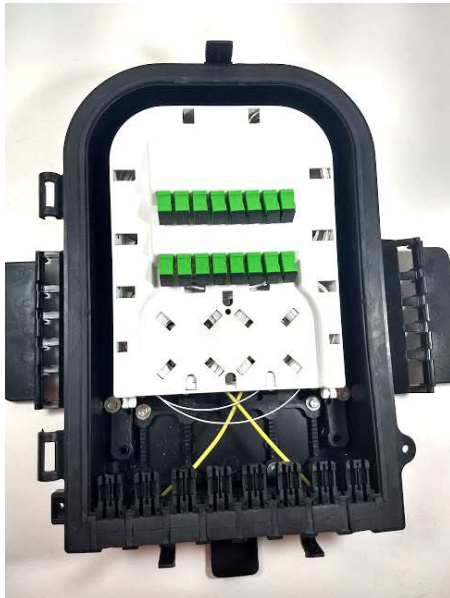

CAJAS CTO SLIM

**APTA SANGRADO Y 2
DERIVACIONES
16 ABONADOS**

**Grado de Protección IP 55
1 o 2 Bandejas para derivación
Admite hasta 2 splitters para
Abonados + 2 para Derivación**

**Hasta 16 abonados
Panel de patcheo a 45°
(zona de fusiones protegida)**

- 16 Salidas para drop (flat o forma 8) con excelente retención mecánica**
- 1 Entrada oval para sangrado cables de 6 a 14 mm (h/72 fibras)**
- 2 Salidas para subtruncales ADSS de 6 a 14 mm**

STOCK EN ARGENTINA

CAJAS CTO SLIM

Sistema de fijación a poste con lengüetas para flejado

CAJAS CTO SLIM

Sistema de fijación a poste o cable portante con acople rápido a reserva técnica

**Accesorio:
Reserva técnica para ganancia
Capacidad: 100 mts ADSS 36 fibras
(ejemplo ensayado)**

CAJAS CTO SLIM

**NUEVA
SOLUCIÓN!**

Reserva Técnica Dieléctrica Integrada

Reemplaza Cruz de Ganancia Metalica

Baja el Riesgo Eléctrico

Mayor Resistencia a la Corrosión

Capacidad: 10-12 mts ADSS 12/24 fibras

Radio de Curvatura: 145 mm (Ø 290 mm)