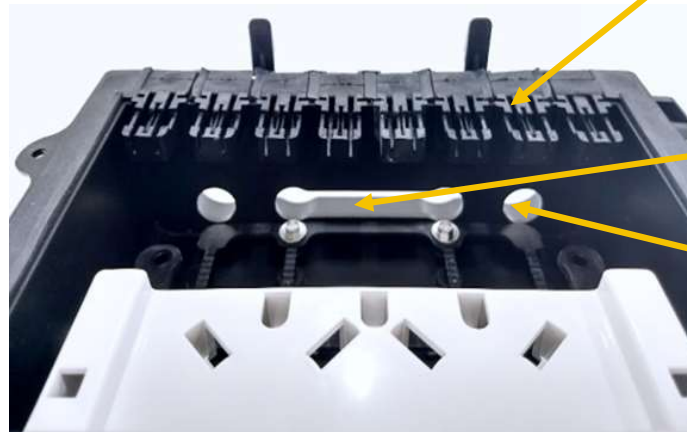

CAJAS CTO SLIM

**APTA SANGRADO Y 2
DERIVACIONES
16 ABONADOS**

**Grado de Protección IP 55
1 o 2 Bandejas para derivación
Admite hasta 2 splitters para
Abonados + 2 para Derivación**

**Hasta 16 abonados
Panel de patcheo a 45°
(zona de fusiones protegida)**

- 16 Salidas para drop (flat o forma 8) con excelente retención mecánica**
- 1 Entrada oval para sangrado cables de 6 a 14 mm (h/72 fibras)**
- 2 Salidas para subtruncales ADSS de 6 a 14 mm**

STOCK EN ARGENTINA

CAJAS CTO SLIM

Sistema de fijación a poste con lengüetas para flejado

CAJAS CTO SLIM

Sistema de fijación a poste o cable portante con acople rápido a reserva técnica

**Accesorio:
Reserva técnica para ganancia
Capacidad: 100 mts ADSS 36 fibras
(ejemplo ensayado)**

CAJAS CTO SLIM

**NUEVA
SOLUCIÓN!**

Reserva Técnica Dieléctrica Integrada

Reemplaza Cruz de Ganancia Metalica

Baja el Riesgo Eléctrico

Mayor Resistencia a la Corrosión

Capacidad: 10-12 mts ADSS 12/24 fibras

Radio de Curvatura: 145 mm (Ø 290 mm)