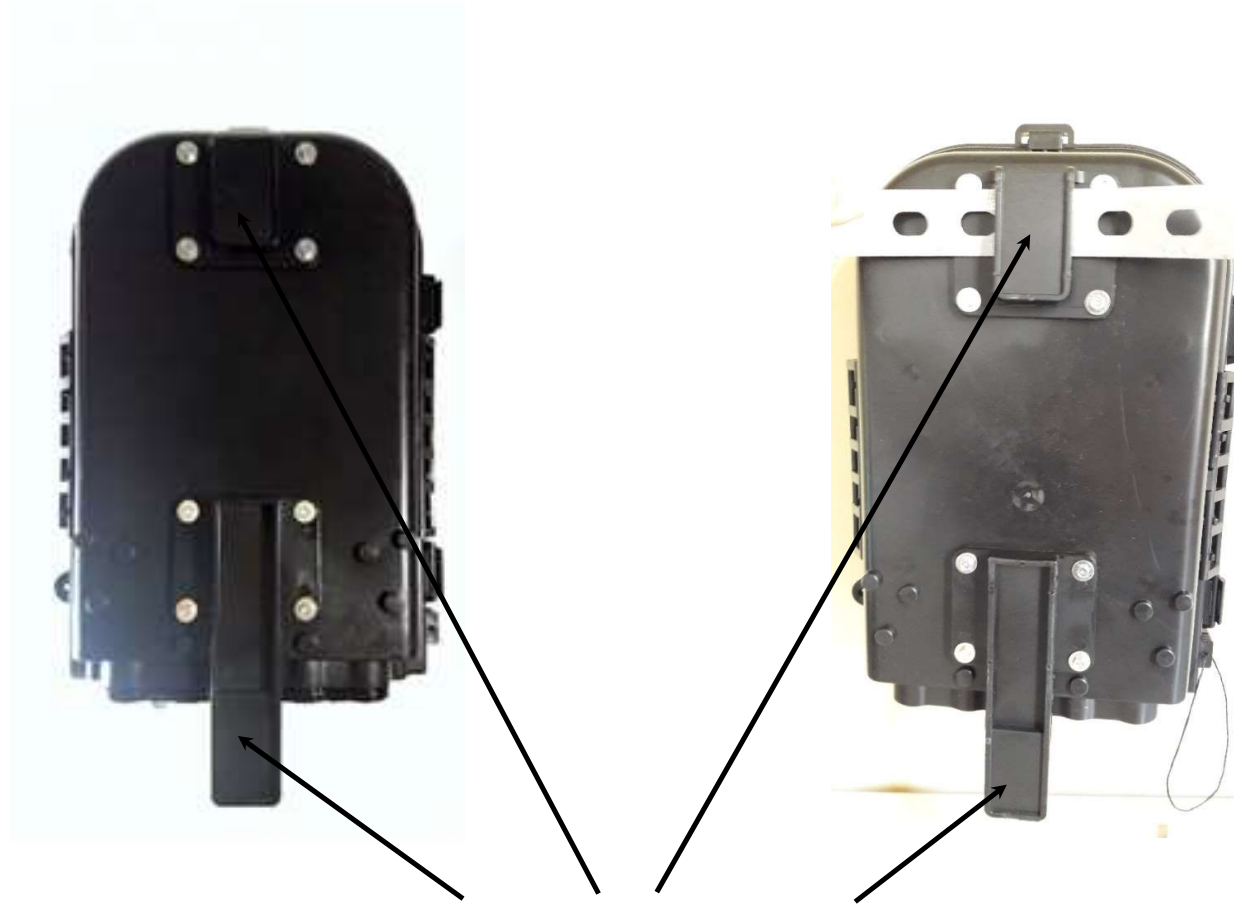

CAJAS CTO SLIM

**APTA SANGRADO Y 2
DERIVACIONES
16 ABONADOS**

**Grado de Protección IP 55
1 o 2 Bandejas para derivación
Admite hasta 2 splitters para
Abonados + 2 para Derivación**

**Hasta 16 abonados
Panel de patcheo a 45°
(zona de fusiones protegida)**

- 16 Salidas para drop (flat o forma 8) con excelente retención mecánica**
- 1 Entrada oval para sangrado cables de 6 a 14 mm (h/72 fibras)**
- 2 Salidas para subtruncales ADSS de 6 a 14 mm**

STOCK EN ARGENTINA

CAJAS CTO SLIM

Sistema de fijación a poste con lengüetas para flejado

CAJAS CTO SLIM

Sistema de fijación a poste o cable portante con acople rápido a reserva técnica

**Accesorio:
Reserva técnica para ganancia
Capacidad: 100 mts ADSS 36 fibras
(ejemplo ensayado)**

CAJAS CTO SLIM

**NUEVA
SOLUCIÓN!**

Reserva Técnica Dieléctrica Integrada

Reemplaza Cruz de Ganancia Metalica

Baja el Riesgo Eléctrico

Mayor Resistencia a la Corrosión

Capacidad: 10-12 mts ADSS 12/24 fibras

Radio de Curvatura: 145 mm (Ø 290 mm)